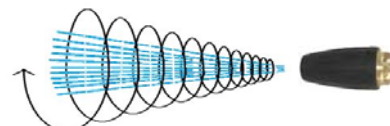

オプション

- トルネードノズル(オプション)による強カケレン作業が可能

フルテック株式会社 新明和グループ

本社 〒433-8118 静岡県浜松市中区高丘西1-17-55

TEL:053-438-3131 FAX:053-438-3130

東京営業所 TEL:042-370-2081 FAX:042-370-2082

名古屋営業所 TEL:0586-52-7311 FAX:0586-52-7312

大阪営業所 TEL:072-276-4990 FAX:072-276-4991

福岡営業所 TEL:0940-72-4950 FAX:0940-72-4955

ホームページアドレス: <http://www.flutech.co.jp>

お問い合わせは